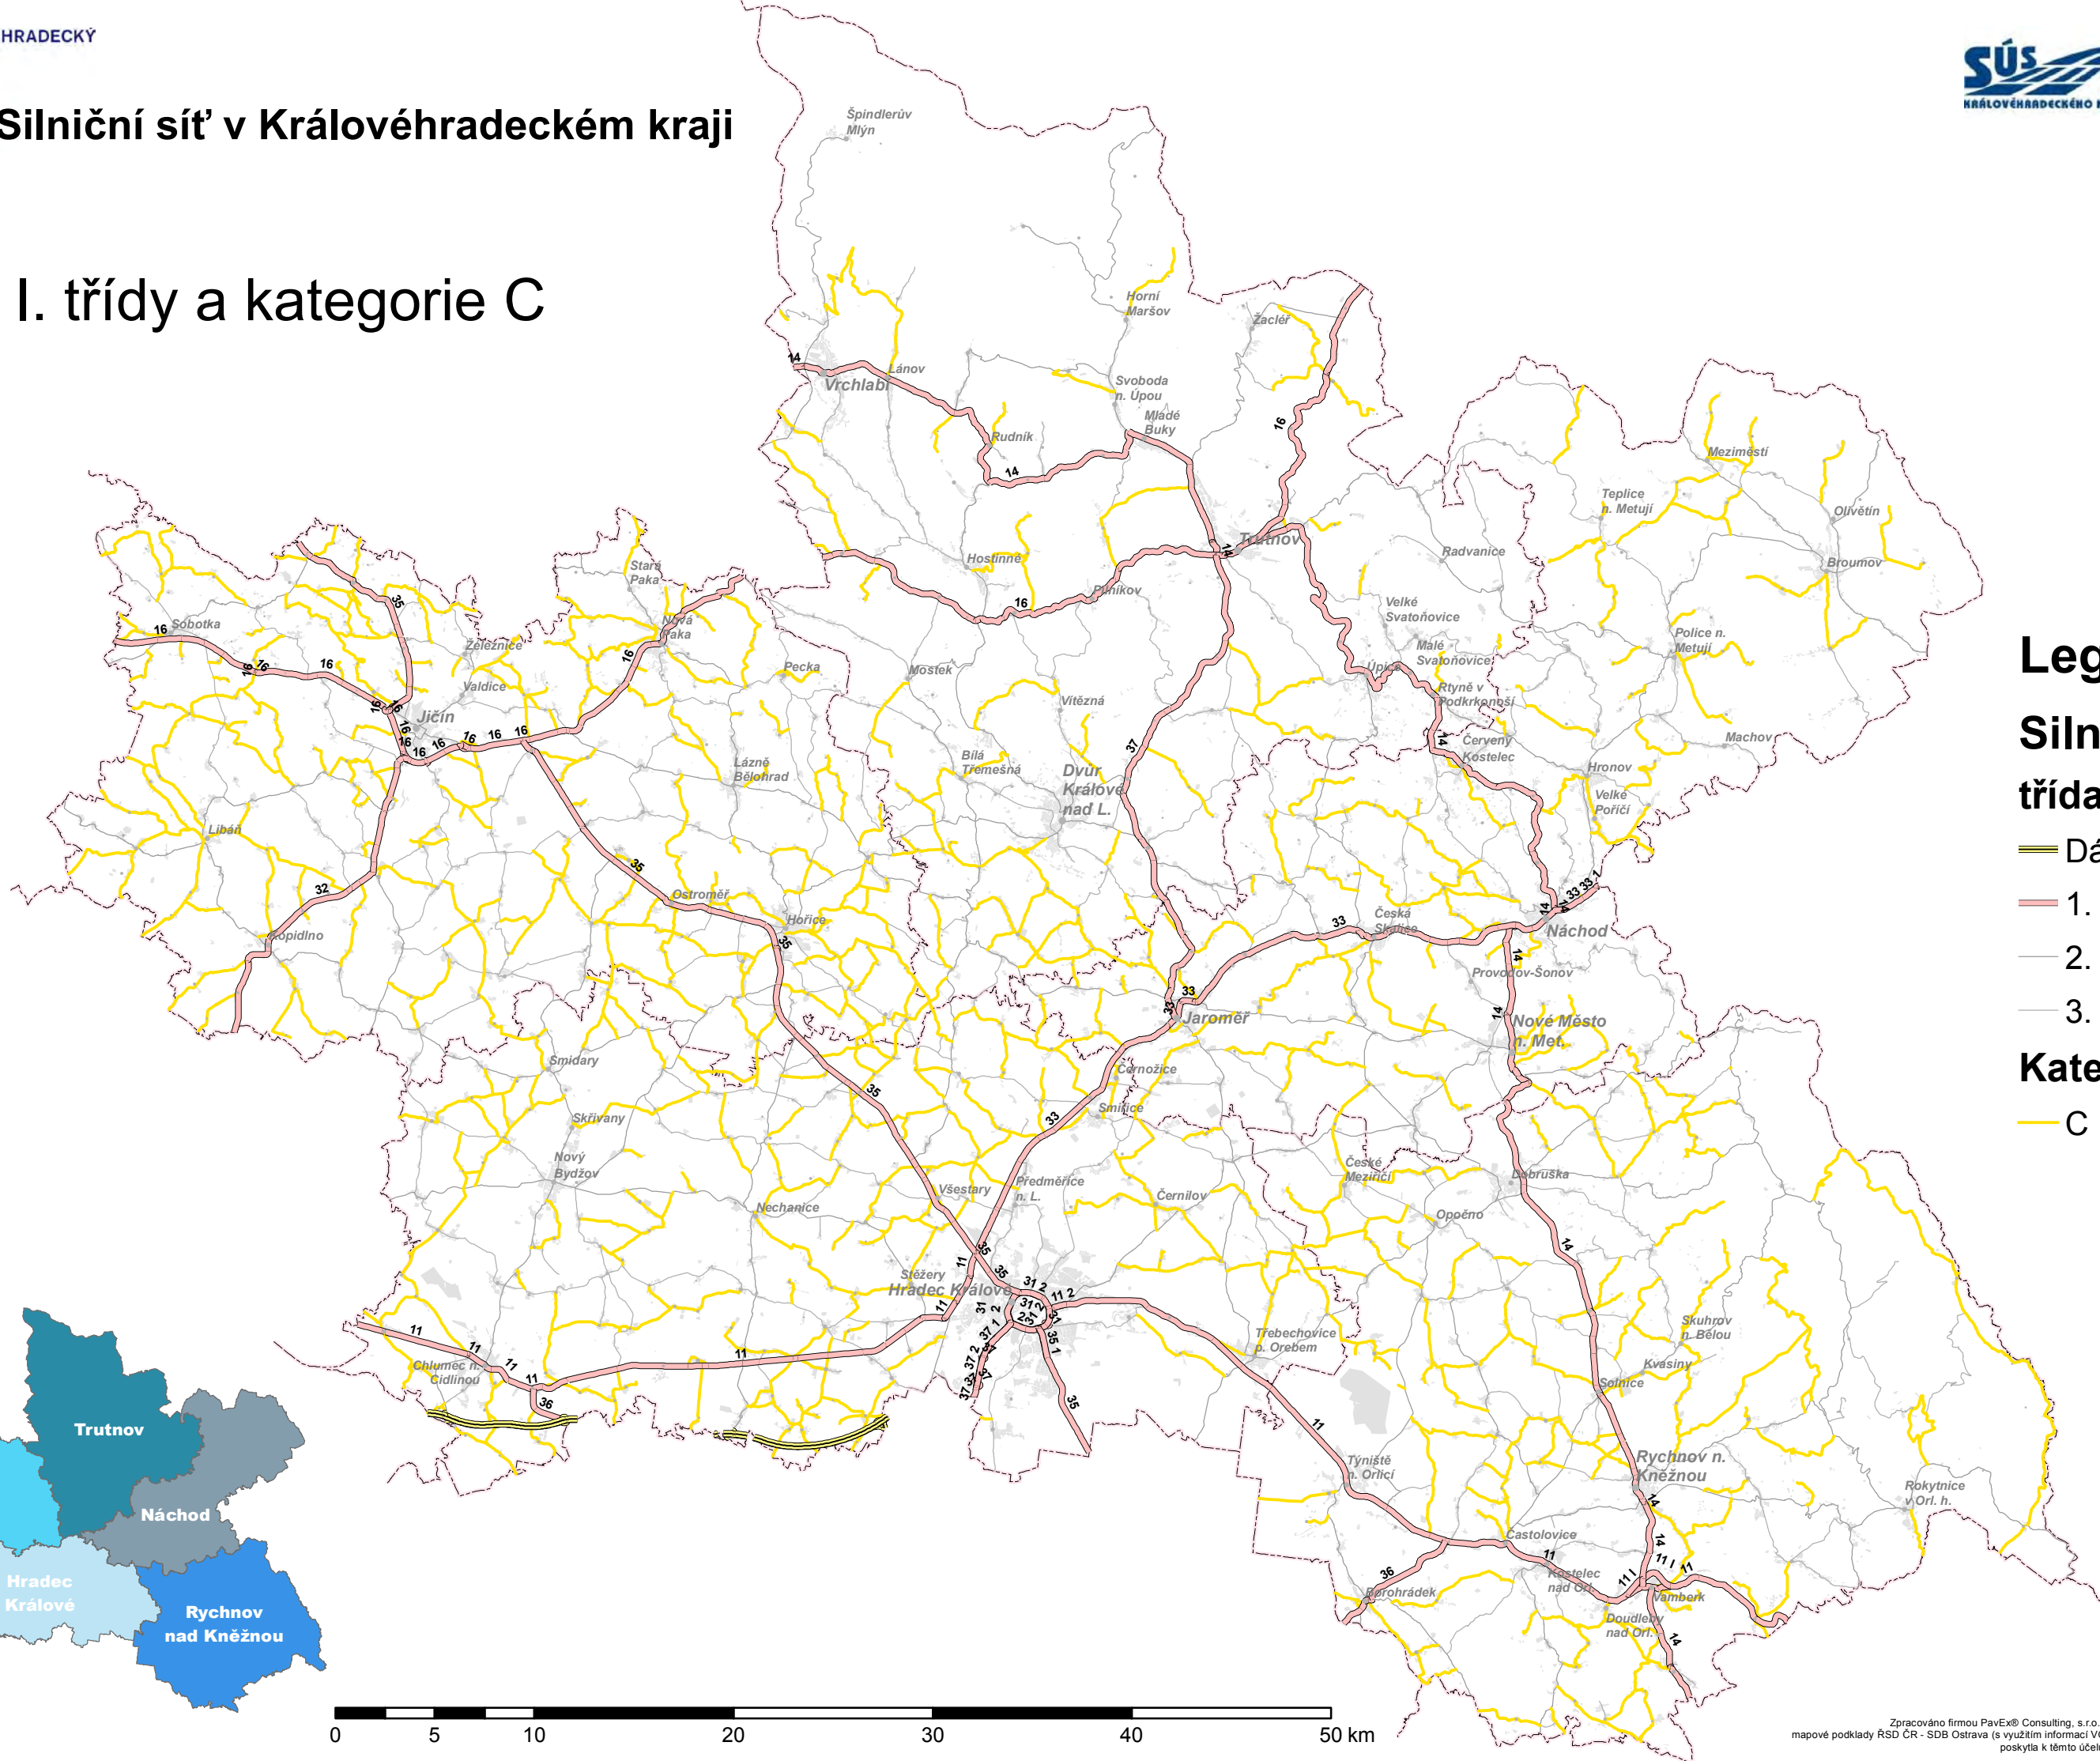

Silniční síť v Královéhradeckém kraji

Silnice I. třídy a kategorie A

Legenda

Silniční síť třída

- Dálnice
- 1. třída a R
- 2. třída
- 3. třída

Kategorie

- A

Silniční síť v Královéhradeckém kraji

Silnice I. třídy a kategorie B

Legenda

Silniční síť třída

-  Dálnice
-  1. třída a R
-  2. třída
-  3. třída

Kategorie

-  B

Silniční síť v Královéhradeckém kraji

Silnice I. třídy a kategorie C

Legenda Silniční síť třída

-  Dálnice
-  1. třída a R
-  2. třída
-  3. třída

Kategorie C

-  C

Silniční síť v Královéhradeckém kraji

Silnice I. třídy a kategorie D

- ### Legenda
- #### Silniční síť
- Dálnice
 - 1. třída a R
 - 2. třída
 - 3. třída
- #### Kategorie
- D