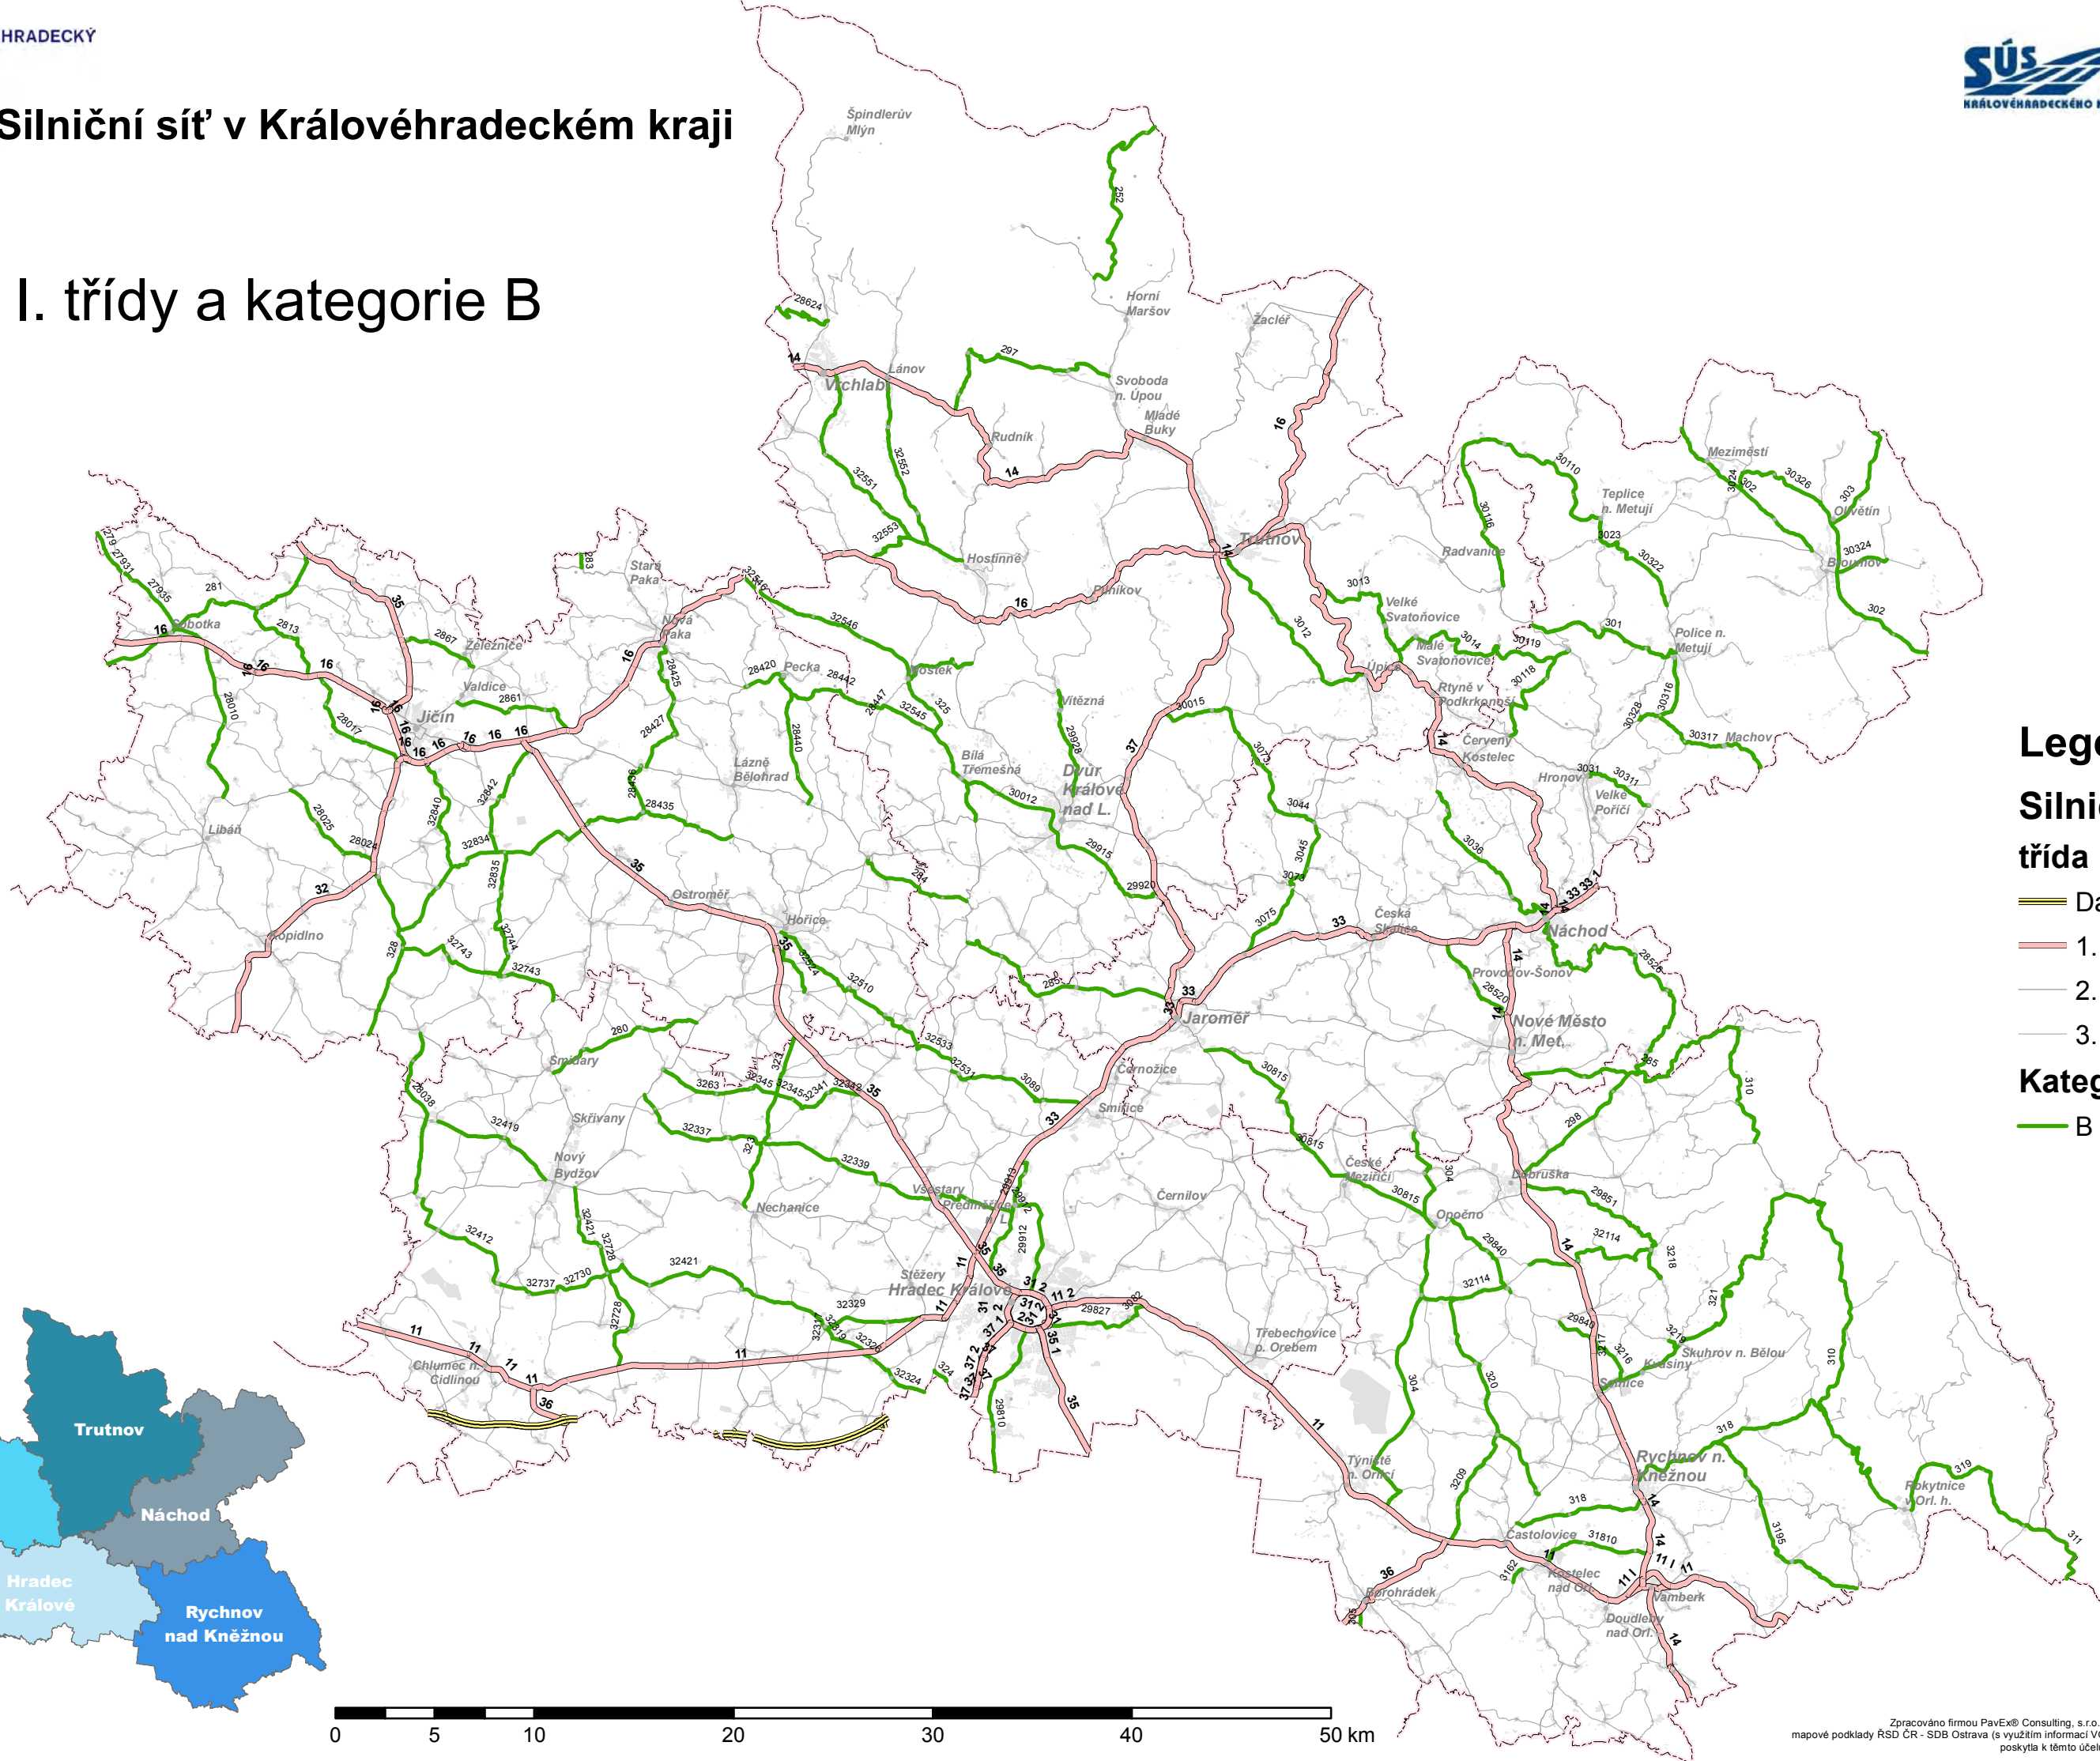

Silniční síť v Královéhradeckém kraji

Silnice I. třídy a kategorie A

Legenda

Silniční síť třída

- Dálnice
- 1. třída a R
- 2. třída
- 3. třída

Kategorie

- A

Silniční síť v Královéhradeckém kraji

Silnice I. třídy a kategorie B

Legenda

Silniční síť třída

-  Dálnice
-  1. třída a R
-  2. třída
-  3. třída

Kategorie

-  B

Silniční síť v Královéhradeckém kraji

Silnice I. třídy a kategorie C

Legenda Silniční síť třída

-  Dálnice
-  1. třída a R
-  2. třída
-  3. třída

Kategorie C

-  C

Silniční síť v Královéhradeckém kraji

Silnice I. třídy a kategorie D

- ### Legenda
- #### Silniční síť
- Dálnice
 - 1. třída a R
 - 2. třída
 - 3. třída
- #### Kategorie
- D