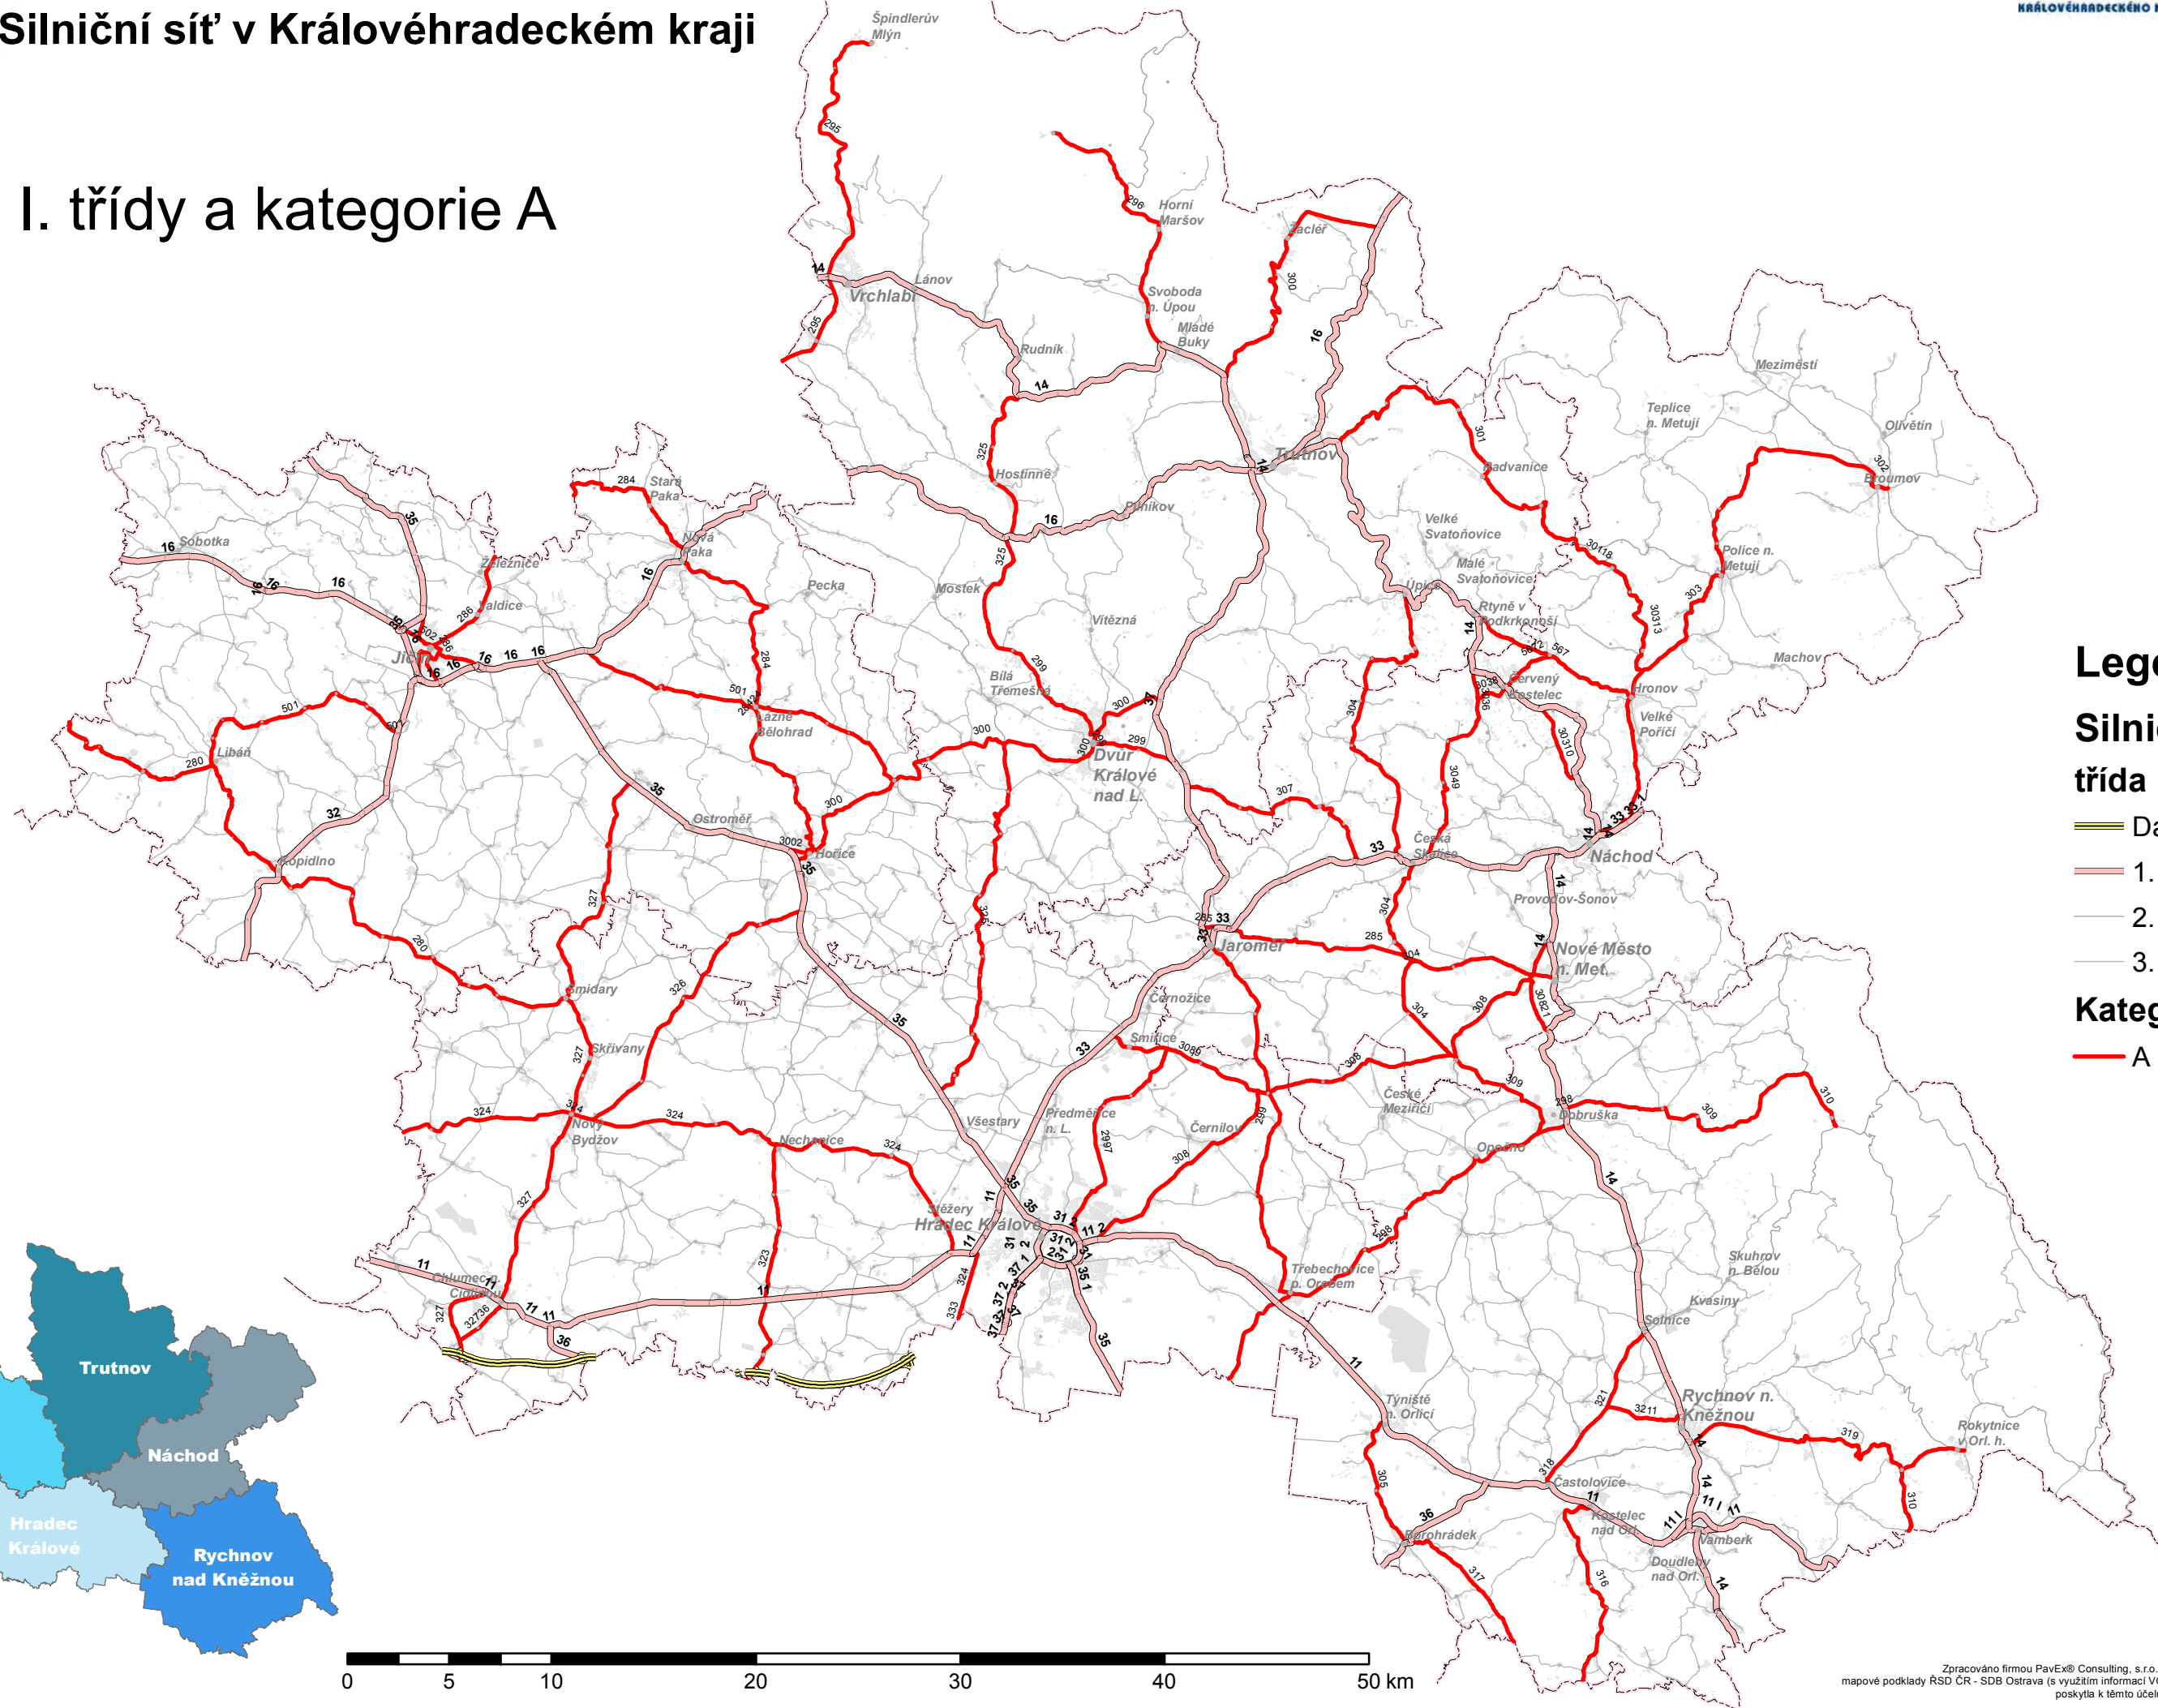

Silniční síť v Královéhradeckém kraji

Silnice I. třídy a kategorie A

Legenda

Silniční síť třída

- Dálnice
- 1. třída a R
- 2. třída
- 3. třída

Kategorie

- A

Silniční síť v Královéhradeckém kraji

Silnice I. třídy a kategorie B

Legenda

Silniční síť třída

-  Dálnice
-  1. třída a R
-  2. třída
-  3. třída

Kategorie

-  B

Silniční síť v Královéhradeckém kraji

Silnice I. třídy a kategorie C

Legenda Silniční síť třída

-  Dálnice
-  1. třída a R
-  2. třída
-  3. třída

Kategorie C

-  C

Silniční síť v Královéhradeckém kraji

Silnice I. třídy a kategorie D

- ### Legenda
- #### Silniční síť
- Dálnice
 - 1. třída a R
 - 2. třída
 - 3. třída
- #### Kategorie
- D