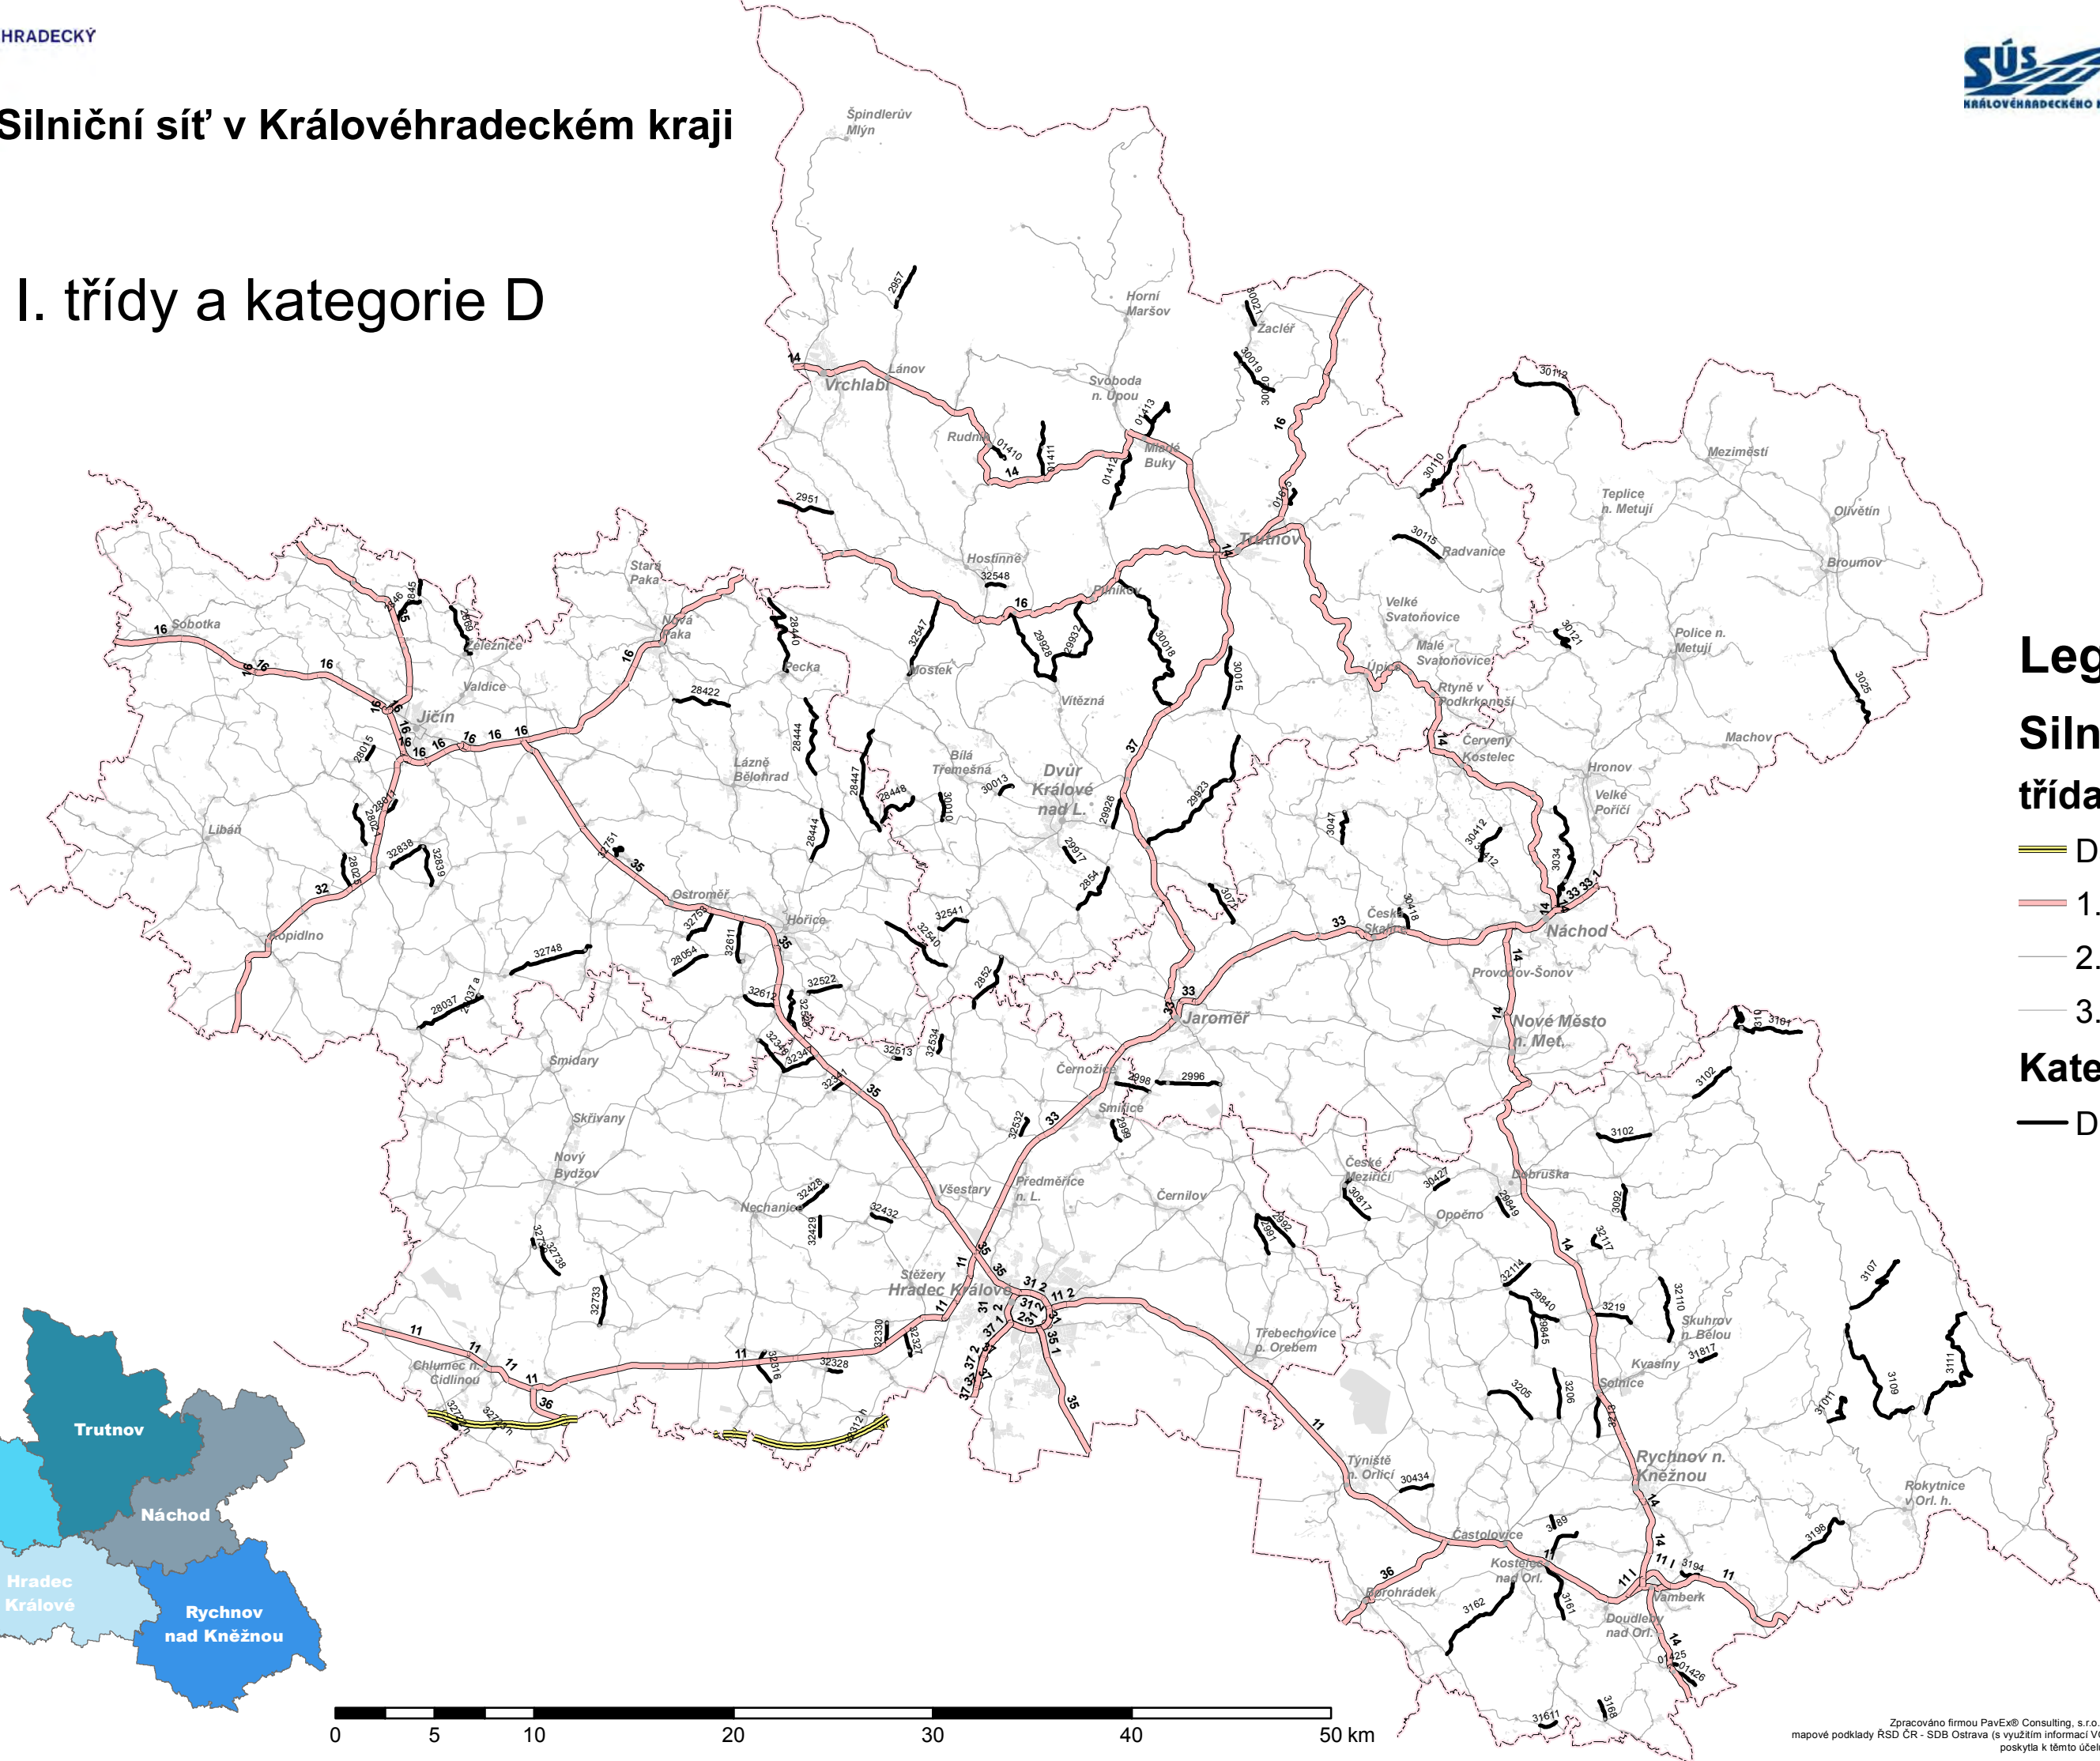

Silniční síť v Královéhradeckém kraji

Silnice I. třídy a kategorie A

Legenda

Silniční síť třída

- Dálnice
- 1. třída a R
- 2. třída
- 3. třída

Kategorie

- A

Silniční síť v Královéhradeckém kraji

Silnice I. třídy a kategorie B

Legenda

Silniční síť třída

-  Dálnice
-  1. třída a R
-  2. třída
-  3. třída

Kategorie

-  B

Silniční síť v Královéhradeckém kraji

Silnice I. třídy a kategorie C

Legenda Silniční síť třída

-  Dálnice
-  1. třída a R
-  2. třída
-  3. třída

Kategorie C

-  C

Silniční síť v Královéhradeckém kraji

Silnice I. třídy a kategorie D

- ### Legenda
- #### Silniční síť
- Dálnice
 - 1. třída a R
 - 2. třída
 - 3. třída
- #### Kategorie
- D